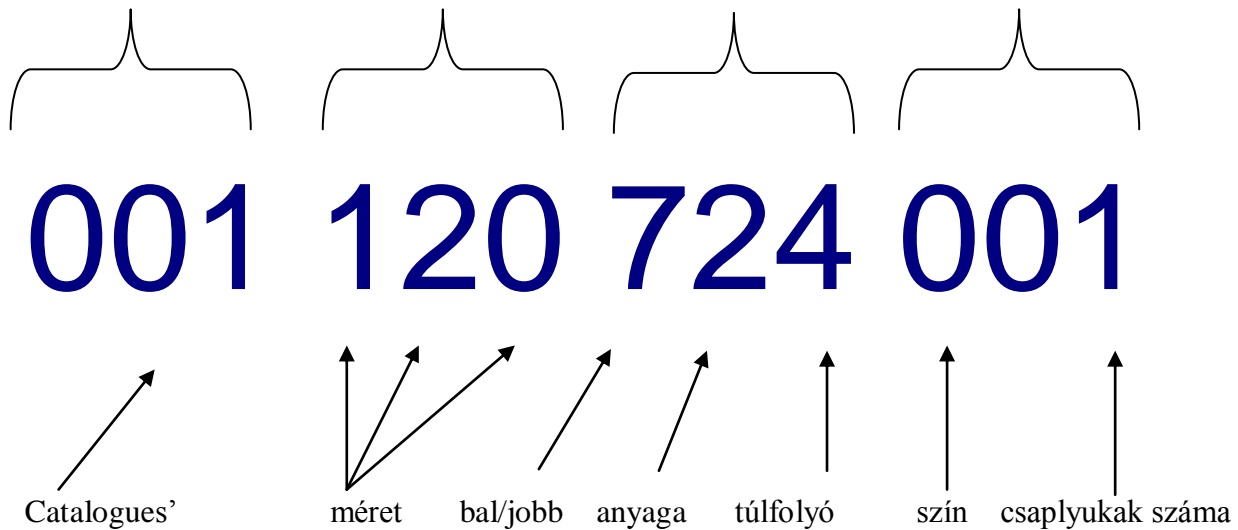

# MOSDÓ

1. Catalogue number ( series no. – 3 digits )
2. ( 3 karakter )  
f.e:  
600 = **060**,  
750 = **075**,  
1200 = **120**
3. Ha a mosdó medencéje bal vagy job oldali, akkor a szám 7 vagy 9, ha középben van akkor 0

Bal = 7, Jobb = 9, közép = 0

**Figyelem: A jobb vagy a bal a medence pozícióját jelöli kivéve a sarok modelleknél, ahol a pozíciót már meghatározza a sarokba helyezés módja. (Pl. model Kornalia 900L ).**

A dupla mosdóknál a szám 2  
Pl. Luxor 1200D = 2

4. Anyaga:  
**2** – lay cast + gelcoat + **Biocote**  
**4** – solid + gelcoat  
**6** – solid  
**8** – granite
5. Túlfolyó:  
**0** – túlfolyó nélkül  
**1** – integrate overflow  
**2** – kölső túlfolyó - SAS  
**3** – belső túlfolyó - TG  
**4** – túlfolyó „clue”
6. Szín:  
**01** – fehér

# 255 090 201

1. Catalogue's numbers - series (3 digits)

Number **5** at the end of the code – means round shower tray  
 Fe. 255 – Shower tray – round - Rosa

2. Dimension ( 3 digits )  
 Fe. 090 Shower tray 900/900