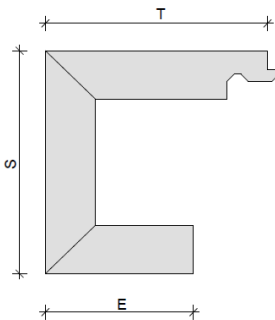

☐ Standardmaß (T 60 mm; S 40 mm, E 20 mm)

☐ Sonderbestellung: Maß T = _____ mm

Maß S = _____ mm

Maß E = _____ mm

☐ Standardlänge

☐ Sonderlänge: _____ cm

(Achtung: bei einer Sonderlänge muss die komplette Standardlänge berechnet werden bzw. bezahlt werden!)

Menge: _____ Stück

Material-Nr. Boden: _____