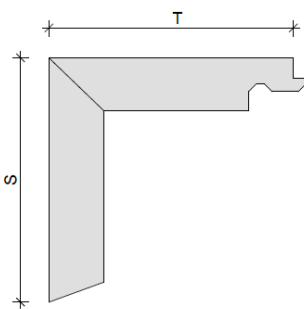

Bestellvorlage Sonderbestellung Treppenabschlussleisten

Treppenabschlussleiste Standardmaß:

T 60 mm x S 60 mm

(Parkett Landhausdiele, Parkett Schiffsboden, Parkett Scala,
Stabparkett Maxim, Laminatboden, Disano)

T 58 mm X S 58 mm

(Stabparkett Prestige)

Treppenabschlussleiste Standardlänge:

Parkett Landhausdiele, Parkett Schiffsboden;

Stabparkett Maxim: 218 cm

Stabparkett Prestige: 98 cm

Parkett Scala: 173 cm

Disano: 200 cm

Laminatboden: 126 cm

Variante 1 – Treppenabschlussleiste Standardausführung

Standardmaß

Sonderbestellung: Maß T = _____ mm

Maß S = _____ mm

Standardlänge

Sonderlänge: _____ cm

(Achtung: bei einer Sonderlänge muss die komplette Standardlänge berechnet werden bzw. bezahlt werden!)

Menge: _____ Stück

Material-Nr. Boden: _____

Variante 2 – Treppenabschlussleiste beidseitige Verbindung

Designboden DISANO nur möglich, wenn die komplette Dielenbreite von 235 mm verarbeitet wird!

Standardmaß