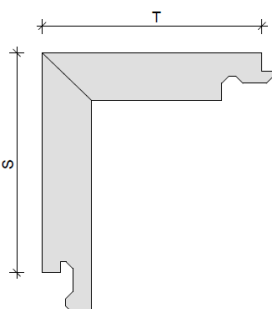

Bestellvorlage Sonderbestellung Treppenabschlussleisten

Treppenabschlussleiste Standardmaß:

T 60 mm x S 60 mm

(Parkett Landhausdiele, Parkett Schiffsboden, Parkett Scala,
Stabparkett Maxim, Laminatboden, Disano)

T 58 mm X S 58 mm

(Stabparkett Prestige)

Treppenabschlussleiste Standardlänge:

Parkett Landhausdiele, Parkett Schiffsboden;

Stabparkett Maxim: 218 cm

Stabparkett Prestige: 98 cm

Parkett Scala: 173 cm

Disano: 200 cm

Laminatboden: 126 cm

Variante 1 – Treppenabschlussleiste Standardausführung

Standardmaß

Sonderbestellung: Maß T = _____ mm

Maß S = _____ mm

Standardlänge

Sonderlänge: _____ cm

(Achtung: bei einer Sonderlänge muss die komplette Standardlänge berechnet werden bzw. bezahlt werden!)

Menge: _____ Stück

Material-Nr. Boden: _____

Variante 2 – Treppenabschlussleiste beidseitige Verbindung

Designboden DISANO nur möglich, wenn die komplette Dielenbreite von 235 mm verarbeitet wird!

Standardmaß