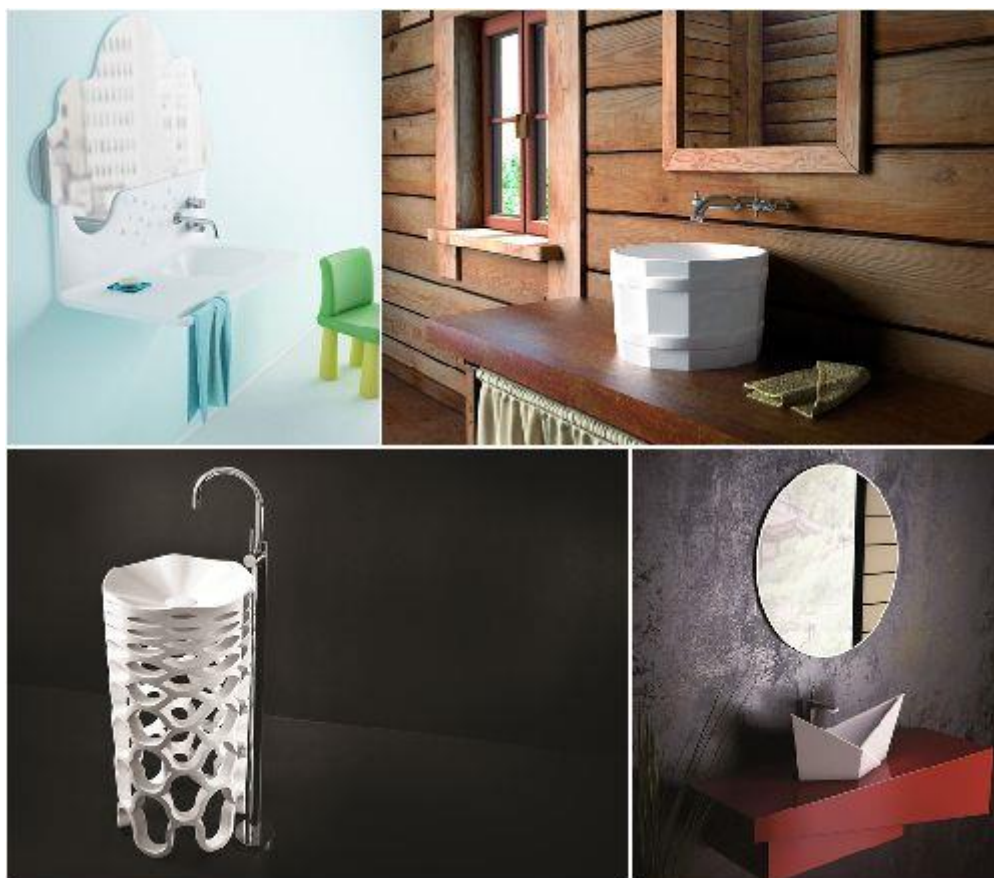

Magyarország
www.ibdnagyker.hu

Hasznos Szerdái Lila Gondolatok...

Kedves Partnerünk!

A Marmorin fürdőszobai termékei között néhány olyan darab is megtalálható, amelyek különleges formáikkal eltérnek a „hagyományostól”, ugyanakkor funkciójukat tökéletesen megőrzik. A szokatlan fogalma napjainkban kezd kifejezetten megszokottá válni: rohanó hétköznapjaink számtalan fejlesztése miatt. Az alábbiakban olyan termékekkel találkozhatunk, amelyek páratlan kivitelezésükkel egyszerre cáfolnak rá az ideiglenességre, és a hiányos funkcionalitásra egyaránt.

A Dudu, a Jacob, a Sirona, vagy a Palera mosdók esetében a különleges, felhasználóbarát kialakításuk járul hozzá ahhoz a tökéletes pároshoz, amelyben kiválóan kiegészíti egymást funkcionalitás és dizájn. Valamennyi termék esetében az ergonomikus megoldás a mosdók megfelelő

lefolyása maradéktalanul és akadálymentesen történik.

A Palera mosdó papírhajó alakjával a felnőttek számára a vidám gyermekkort, a fiatalabbak számára pedig ugyanennek fenntartását idézi elő. A Jacob pedig a retrot és a klasszikust hozza közelebb dézsa formájú kialakításával, egy funkciójában megbúvó furfangos csavarral kézen fogva. Mindkét mosdó esetében az – először láthatatlan – belső lejtés rejti magában az igazi kincset: megfelelő mértékű belső lejtésének köszönhetően a víz mindig maradéktalanul távozik a lefolyón.

A Dudu mosdó szintén a fiatalabbaknak kedvez: ám valójában itt a legfiatalabbakra gondoltunk. A játék utáni, étkezés előtti kötelező jellegű kézmosások, a naponta többször szükséges „kínzó” fogmosások... Egy kisgyermek életében ezek azok a pillanatok, amelyeket a legszívesebben meg-nem-történné tenne. Ebben nyújt segítséget a Dudu: minden egyes mosdónál töltött percért megéri majd, hiszen az izgalmas formatervezés elég motiváló és vonzó lesz ahhoz, hogy a szülők számára is gyerekjátékká váljon a közös kéz- és fogmosás.