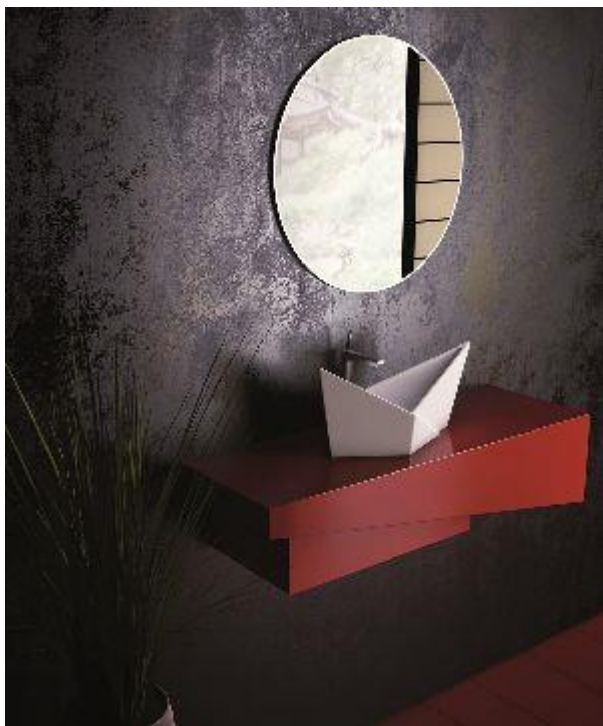

Magyarország
www.ibdnagyker.hu

Hasznos Szerdái Lila Gondolatok...

Kedves Partnerünk!

A Marmorin fürdőszobai termékei között néhány olyan darab is megtalálható, amelyek különleges formáikkal eltérnek a „hagyományostól”, ugyanakkor funkciójukat tökéletesen megőrzik. A szokatlan fogalma napjainkban kezd kifejezetten megszokottá válni: rohanó hétköznapjaink számtalan fejlesztése miatt. Az alábbiakban olyan termékekkel találkozhatunk, amelyek páratlan kivitelezésükkel egyszerre cáfolnak rá az ideiglenességre, és a hiányos funkcionalitásra egyaránt.

A Dudu, a Jacob, a Sirona, vagy a Palera mosdók esetében a különleges, felhasználóbarát kialakításuk járul hozzá ahhoz a tökéletes pároshoz, amelyben kiválóan kiegészíti egymást funkcionalitás és dizájn. Valamennyi termék esetében az ergonomikus megoldás a mosdók megfelelő

lefolyása maradéktalanul és akadálymentesen történik.

A Palera mosdó papírhajó alakjával a felnőttek számára a vidám gyermekkort, a fiatalabbak számára pedig ugyanennek fenntartását idézi elő. A Jacob pedig a retrot és a klasszikust hozza közelebb dézsa formájú kialakításával, egy funkciójában megbúvó furfangos csavarral kézen fogva. Mindkét mosdó esetében az – először láthatatlan – belső lejtés rejti magában az igazi kincset: megfelelő mértékű belső lejtésének köszönhetően a víz mindig maradéktalanul távozik a lefolyón.

A Marmorin Álom kollekciónak tagjaként a Sirona előkelően tündököl majd lakásunkban. Kivételes, álló kialakításának, finom és kecses vonalvezetésének, valamint virágokra emlékeztető páratlan szépségű alakzatainak hála, a Sirona a mosdók királynőjeként könnyedén elnyerte a nagyközönség szívét. Mi más is bizonyíthatná ezt jobban, mint a 2010-ben elnyert, kiemelkedő dizájnért járó díj? Talán a felhasználók először kérdő, majd elégedett tekintete.