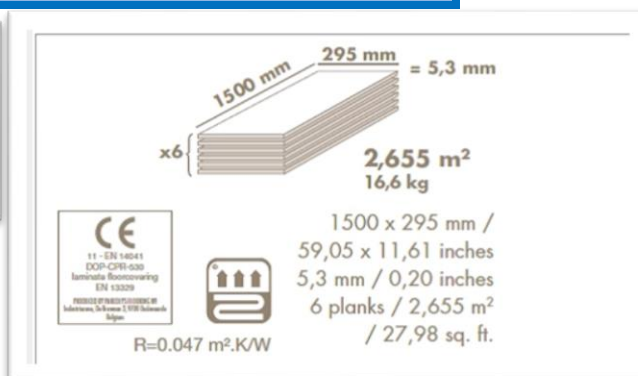

Standard

Large