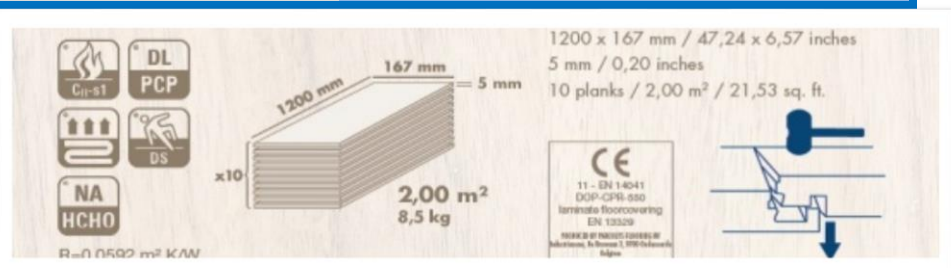

Parcozen	WOOD 4V BRUSH	Szegő	
	R10 Antislip	7 cm	1,9 cm
MONTANA OAK	500 MOB 4V	SK71MO	QR19MO
BURGUNDY OAK	500 OBB 4V	SK71MO	QR19MO
TEAK COSTA RICA	500 CRB 4V	SK71MO	QR19MO
FLANDERS OAK	500 CFB 4V	SK71MO	QR19MO
MOONLIGHT OAK	500 MLB 4V	SK71MO	QR19MO
ANTHRACITE OAK	500 AOB 4V	SK71MO	QR19MO
Akciós Bruttó listaár	11400 / m²	4800 /szál	2400 /szál

Minimum rendelés: 60 m²
Szállítási idő: 8-12 hét

Parcolux	Standard	Large	Szegő	
	WOOD 4V BRUSH R10 Antislip		7 cm	1,9 cm
BEACHHOUSE OAK	634BHB4V	-	SK71BH	QR19BH
CAPPUCCINO OAK	634COB4V	-	SK71CO	QR19CO
CHAMBORD WALNUT	634CWB4V	-	SK71CW	QR19CW
HAVANA OAK	634HAB4V	-	SK71HA	QR19HA
OAK GREY	634OGB4V	-	SK71OG	QR19OG
PURE OAK	634POB4V	631POB4V	SK71PO	QR19PO
WASHINGTON PINE	634WPB4V	-	SK71WP	QR19WP
CHEVERNY OAK	634OCB4V	-	SK71OC	QR19OC
LOFT OAK	634LTB4V	-	SK71LT	QR19LT
LOUNGE OAK	634OOB4V	-	SK71OO	QR19OO
BLACKFOREST OAK	-	631FNB4V	SK71FN	QR19FN
ALPINE OAK	-	631ALB4V	SK71AL	QR19AL
ARDENNES OAK	-	631ARB4V	SK71AR	QR19AR
PYRENEES OAK	-	631PYB4V	SK71PY	QR19PY
Bruttó listaár	14600 / m²	15300 / m²	4800 /szál	2400 /szál

PARCOLUX
Size: 1200 x 167mm
Thickness: 6,3mm
Box: 10 boards
Pallet: 52 boxes
Truck: 32 pallets
Box: 2.004sqm
Pallet: 104.214sqm