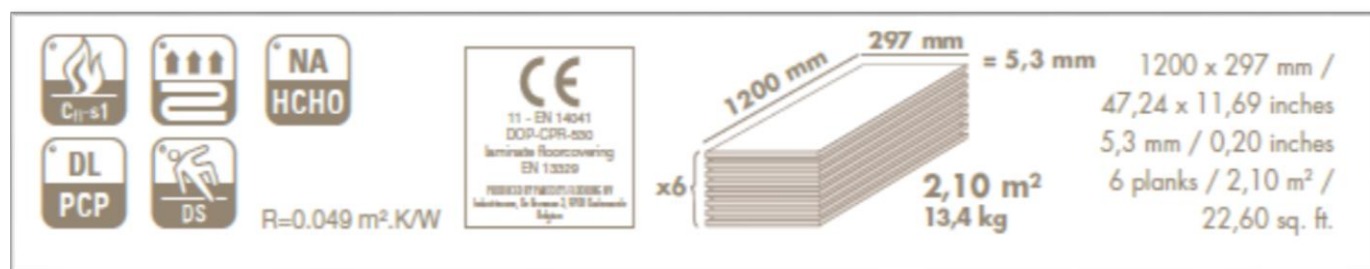

PARCOSTONE	Standard	Large	Szegő	
	Wood 4V Brush R10		7 cm	1,9 cm
	Antislip			
GRANITE GREY	453GRB4V	456GRB4V	SK71GR	QR19GR
COPACABANA SAND	453CSB4V	456CSB4V	SK71CS	QR19CS
IPANEMA SAND	453ISB4V	456ISB4V	SK71IS	QR19IS
TRAVERTIN CREAM	453TCB4V	456TCB4V	SK71TC	QR19TC
TRAVERTIN WHITE	453TWB4V	456TWB4V	SK71TW	QR19TW
BETON CIRE	453BCB4V	456BCB4V	SK71BC	QR19BC
BETON LOFT	453BLB4V	456BLB4V	SK71BL	QR19BL
COPPER LOFT	453CLB4V	456CLB4V	SK71CL	QR19CL
ANTHRACITE	453TAB4V	456TAB4V	SK71TA	QR19TA
Bruttó listaár	14700 / m²	14700 / m²	4800 /szál	2400 /szál

Large