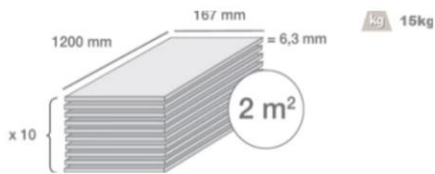

Parcozen	WOOD 4V BRUSH	Szegő	
	R10 Antislip	7 cm	1,9 cm
MONTANA OAK	500 MOB 4V	SK71MO	QR19MO
BURGUNDY OAK	500 OBB 4V	SK71MO	QR19MO
TEAK COSTA RICA	500 CRB 4V	SK71MO	QR19MO
FLANDERS OAK	500 CFB 4V	SK71MO	QR19MO
MOONLIGHT OAK	500 MLB 4V	SK71MO	QR19MO
ANTHRACITE OAK	500 AOB 4V	SK71MO	QR19MO
Akciós Bruttó listaár	11400 / m²	4800 /szál	2400 /szál

Minimum rendelés: 60 m²
Szállítási idő: 8-12 hét

Parcolux	Standard	Large	Szegő	
	WOOD 4V BRUSH R10 Antislip		7 cm	1,9 cm
BEACHHOUSE OAK	634BHB4V	-	SK71BH	QR19BH
CAPPUCCINO OAK	634COB4V	-	SK71CO	QR19CO
CHAMBORD WALNUT	634CWB4V	-	SK71CW	QR19CW
HAVANA OAK	634HAB4V	-	SK71HA	QR19HA
OAK GREY	634OGB4V	-	SK71OG	QR19OG
PURE OAK	634POB4V	631POB4V	SK71PO	QR19PO
WASHINGTON PINE	634WPB4V	-	SK71WP	QR19WP
CHEVERNY OAK	634OCB4V	-	SK71OC	QR19OC
LOFT OAK	634LTB4V	-	SK71LT	QR19LT
LOUNGE OAK	634OOB4V	-	SK71OO	QR19OO
BLACKFOREST OAK	-	631FNB4V	SK71FN	QR19FN
ALPINE OAK	-	631ALB4V	SK71AL	QR19AL
ARDENNES OAK	-	631ARB4V	SK71AR	QR19AR
PYRENEES OAK	-	631PYB4V	SK71PY	QR19PY
Bruttó listaár	14600 / m²	15300 / m²	4800 /szál	2400 /szál

PARCOLUX
Size: 1200 x 167mm
Thickness: 6,3mm
Box: 10 boards
Pallet: 52 boxes
Truck: 32 pallets
Box: 2.004sqm
Pallet: 104.214sqm

Standard

Large